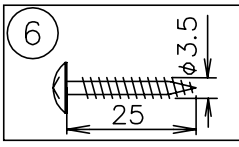

060626 070406

全体図

△ 安全上のご注意

- 一般屋内用器具です。屋外や、水気、湿気のある所には取付け出来ません。
絶縁不良による感電・火災の原因となることがあります。
- 同梱の取付金具は水平面上向取付専用です。
天井面に下向や、壁面に垂直に取付ける場合は、別売のZ1079: 天井・壁取付金具をご使用ください。
不備がありますと落下のおそれがあります。
- 壁面に器具長手方向を垂直に取付ける場合は、別売のZ1081: 縦方向取付支持をご使用ください。
詳細はZ1081仕様図・取扱説明書を参照してください。
指定外取付けは落下のおそれがあります。

13					6	取付ネジ	SWRH	3	クロメート処理	器具 タイプ	ランプ別		
12					5	取付金具	SUS-P	3					
11					4	接続コネクター	樹脂	2	白色				
10					3	ソケット	樹脂	2	G5 1A 600V	適合	G5		
9					2	本体	AS	1	白色塗装	ランプ	TL5 蛍光ランプ 21W×1		
8					1	ランプカバー	ガラス	1	透明	色種			
7					品番	品名	材質	数量	摘要	カタログ 番号	L-901W	型番	252SL21A0B10NC/JY
第三角法		作図	glex	単位	mm	尺度	—	質量	0.6 kg				