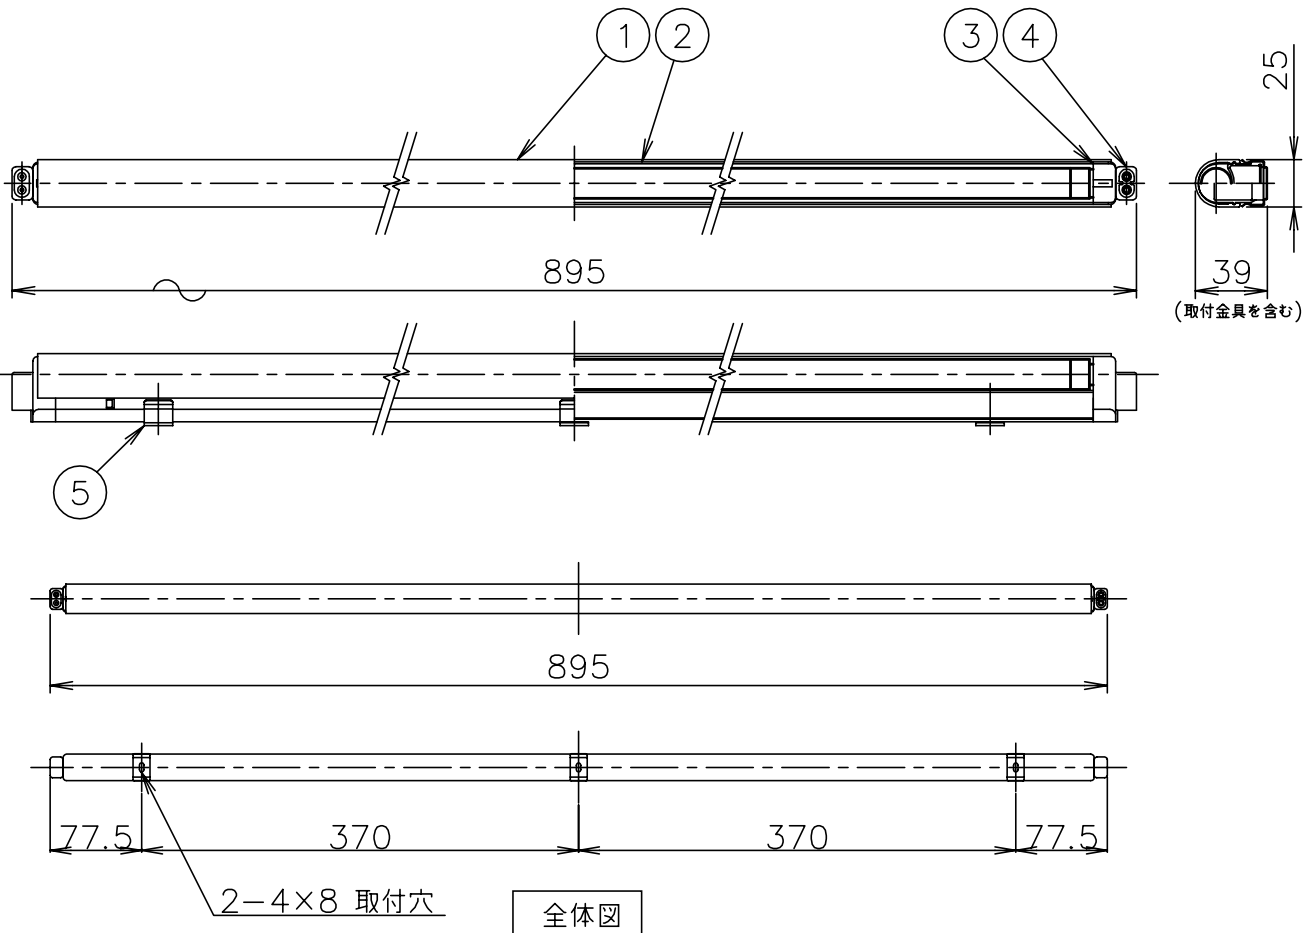

060626 070406

全体図

△ 安全上のご注意

- 一般屋内用器具です。屋外や、水気、湿気のある所には取付け出来ません。
絶縁不良による感電・火災の原因となることがあります。
- 同梱の取付金具は水平面上向取付専用です。
天井面に下向や、壁面に垂直に取付ける場合は、別売のZ1079: 天井・壁取付金具をご使用ください。
不備がありますと落下のおそれがあります。
- 壁面に器具長手方向を垂直に取付ける場合は、別売のZ1081: 縦方向取付支持をご使用ください。
詳細はZ1081仕様図・取扱説明書を参照してください。
指定外取付けは落下のおそれがあります。

13					6	取付ネジ	SWRH	3	クロメート処理	器具 タイプ	ランプ別		
12					5	取付金具	SUS-P	3					
11					4	接続コネクター	樹脂	2	白色				
10					3	ソケット	樹脂	2	G5 1A 600V	適合	G5		
9					2	本体	AS	1	白色塗装	ランプ	TL5 蛍光ランプ 21W×1		
8					1	ランプカバー	ガラス	1	透明	色種			
7					品番	品名	材質	数量	摘要	カタログ 番号	L-901W	型番	252SL21A0B10NC/JY
第三角法		作図	glex	単位	mm	尺度	—	質量	0.6 kg				