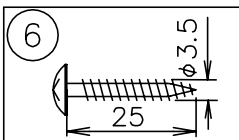

060530 070406

全体図

△ 安全上のご注意

- 一般屋内用器具です。屋外や、水気、湿気のある所には取付け出来ません。
絶縁不良による感電・火災の原因となることがあります。
- 同梱の取付金具は水平面上向取付専用です。
天井面に下向や、壁面に垂直に取付ける場合は、別売のZ1079: 天井・壁取付金具をご使用ください。
不備がありますと落下のおそれがあります。
- 壁面に器具長手方向を垂直に取付ける場合は、別売のZ1081: 縦方向取付支持をご使用ください。
詳細はZ1081仕様図・取扱説明書を参照してください。
指定外取付けは落下のおそれがあります。

13					6	取付ネジ	SWRH	3	クロメート処理	器具 タイプ	ランプ別		
12					5	取付金具	SUS-P	3	上向取付専用				
11					4	接続コネクタ	樹脂	2	白色				
10					3	ソケット	樹脂	2	G5 1A 600V	適合	G5		
9					2	本体	AS	1	白色塗装	ランプ	TL5 蛍光ランプ 28W×1		
8					1	ランプカバー	ガラス	1	透明	色種			
7					品番	品名	材質	数量	摘要	カタログ 番号	L-900W	型番	252SL28A0B10NC/JY
第三角法		作図	glex	単位	mm	尺度	—	質量	0.8 kg				