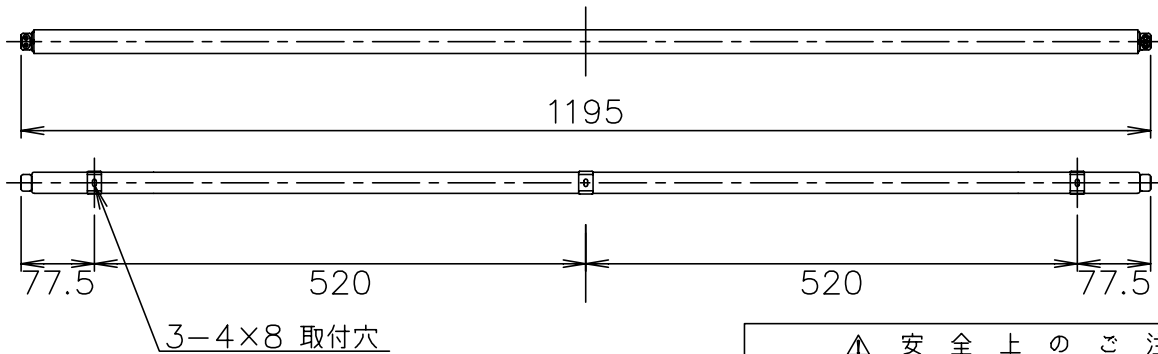

060530 070406

全体図

△ 安全上のご注意

- 一般屋内用器具です。屋外や、水気、湿気のある所には取付け出来ません。
絶縁不良による感電・火災の原因となることがあります。
- 同梱の取付金具は水平面上向取付専用です。
天井面に下向や、壁面に垂直に取付ける場合は、別売のZ1079: 天井・壁取付金具をご使用ください。
不備がありますと落下のおそれがあります。
- 壁面に器具長手方向を垂直に取付ける場合は、別売のZ1081: 縦方向取付支持をご使用ください。
詳細はZ1081仕様図・取扱説明書を参照してください。
指定外取付けは落下のおそれがあります。

13					6	取付ネジ	SWRH	3	クロメート処理	器具 タイプ	ランプ別		
12					5	取付金具	SUS-P	3	上向取付専用				
11					4	接続コネクタ	樹脂	2	白色				
10					3	ソケット	樹脂	2	G5 1A 600V	適合	G5		
9					2	本体	AS	1	白色塗装	ランプ	TL5 蛍光ランプ 28W×1		
8					1	ランプカバー	ガラス	1	透明	色種			
7					品番	品名	材質	数量	摘要	カタログ 番号	L-900W	型番	252SL28A0B10NC/JY
第三角法		作図	glex	単位	mm	尺度	—	質量	0.8 kg				