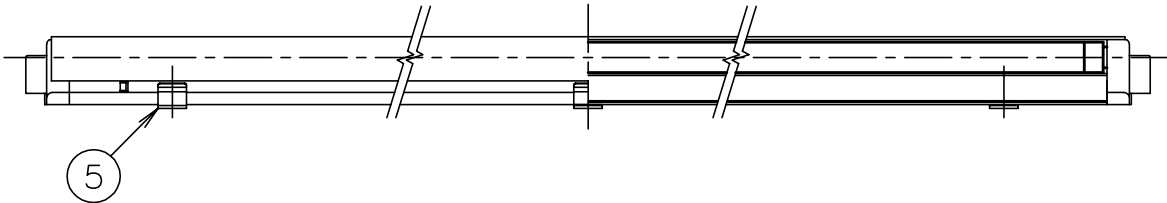

060530 070406

全体図

△ 安全上のご注意

- 一般屋内用器具です。屋外や、水気、湿気のある所には取付け出来ません。
絶縁不良による感電・火災の原因となることがあります。
- 同梱の取付金具は水平面上向取付専用です。
天井面に下向や、壁面に垂直に取付ける場合は、別売のZ1079: 天井・壁取付金具をご使用ください。
不備がありますと落下のおそれがあります。
- 壁面に器具長手方向を垂直に取付ける場合は、別売のZ1081: 縦方向取付支持をご使用ください。
詳細はZ1081仕様図・取扱説明書を参照してください。
指定外取付けは落下のおそれがあります。

13					6	取付ネジ	SWRH	3	クロメート処理	器具 タイプ	ランプ別		
12					5	取付金具	SUS-P	3	上向取付専用				
11					4	接続コネクタ	樹脂	2	白色				
10					3	ソケット	樹脂	2	G5 1A 600V	適合	G5		
9					2	本体	AS	1	白色塗装	ランプ	TL5 蛍光ランプ 28W×1		
8					1	ランプカバー	ガラス	1	透明	色種			
7					品番	品名	材質	数量	摘要	カタログ 番号	L-900W	型番	252SL28A0B10NC/JY
第三角法		作図	glex	単位	mm	尺度	—	質量	0.8 kg				