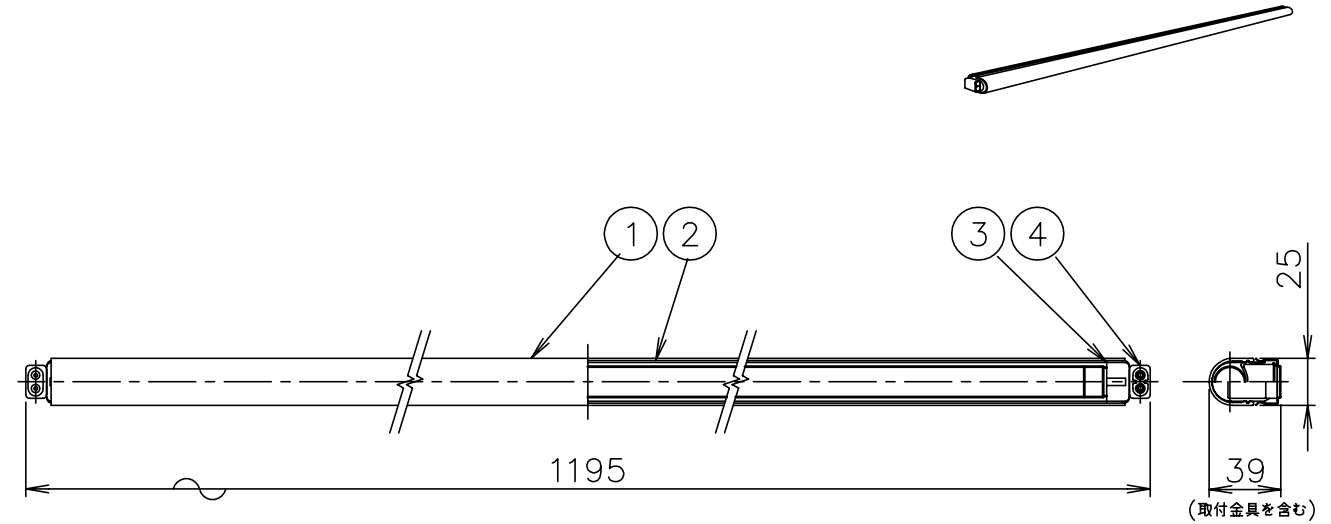

060530 070406

全体図

△ 安全上のご注意

- 一般屋内用器具です。屋外や、水気、湿気のある所には取付け出来ません。
絶縁不良による感電・火災の原因となることがあります。
- 同梱の取付金具は水平面上向取付専用です。
天井面に下向や、壁面に垂直に取付ける場合は、別売のZ1079: 天井・壁取付金具をご使用ください。
不備がありますと落下のおそれがあります。
- 壁面に器具長手方向を垂直に取付ける場合は、別売のZ1081: 縦方向取付支持をご使用ください。
詳細はZ1081仕様図・取扱説明書を参照してください。
指定外取付けは落下のおそれがあります。

13					6	取付ネジ	SWRH	3	クロメート処理	器具 タイプ	ランプ別		
12					5	取付金具	SUS-P	3	上向取付専用				
11					4	接続コネクタ	樹脂	2	白色				
10					3	ソケット	樹脂	2	G5 1A 600V	適合	G5		
9					2	本体	AS	1	白色塗装	ランプ	TL5 蛍光ランプ 28W×1		
8					1	ランプカバー	ガラス	1	透明	色種			
7					品番	品名	材質	数量	摘要	カタログ 番号	L-900W	型番	252SL28A0B10NC/JY
第三角法		作図	glex	単位	mm	尺度	—	質量	0.8 kg				