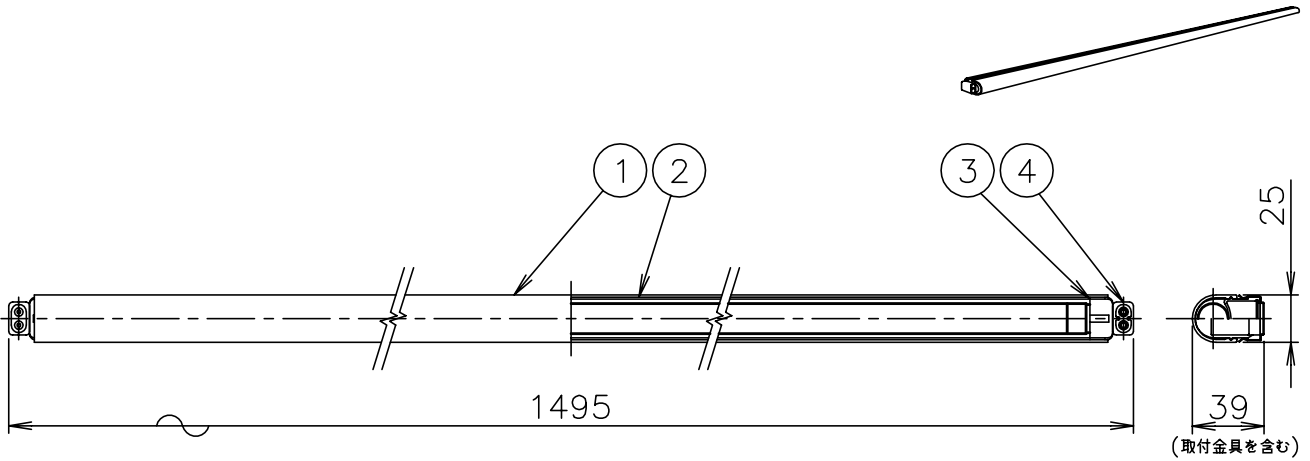

060620 070406

全体図

△ 安全上のご注意

- 一般屋内用器具です。屋外や、水気、湿気のある所には取付け出来ません。
絶縁不良による感電・火災の原因となることがあります。
- 同梱の取付金具は水平面上向取付専用です。
天井面に下向や、壁面に垂直に取付ける場合は、別売のZ1079:天井・壁取付金具をご使用ください。
不備がありますと落下のおそれがあります。
- 壁面に器具長手方向を垂直に取付ける場合は、別売のZ1081:縦方向取付支持をご使用ください。
詳細はZ1081仕様図・取扱説明書を参照してください。
指定外取付けは落下のおそれがあります。

13					6	取付ネジ	SWRH	3	クロメート処理	器具 タイプ	ランプ別		
12					5	取付金具	SUS-P	3					
11					4	接続コネクター	樹脂	2	白色				
10					3	ソケット	樹脂	2	G5 1A 600V	適合	G5		
9					2	本体	AS	1	白色塗装	ランプ	TL5 蛍光ランプ 35W×1		
8					1	ランプカバー	プラスチック	1	透明	色種			
7					品番	品名	材質	数量	摘要	カタログ 番号	L-899W	型番	252SL35A0B10NC/JY
第三角法		作図	glex	単位	mm	尺度	—	質量	1.0 kg				