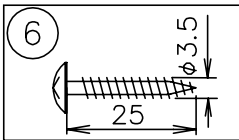

060620 070406

全体図

△ 安全上のご注意

- 一般屋内用器具です。屋外や、水気、湿気のある所には取付け出来ません。
絶縁不良による感電・火災の原因となることがあります。
- 同梱の取付金具は水平面上向取付専用です。
天井面に下向や、壁面に垂直に取付ける場合は、別売のZ1079:天井・壁取付金具をご使用ください。
不備がありますと落下のおそれがあります。
- 壁面に器具長手方向を垂直に取付ける場合は、別売のZ1081:縦方向取付支持をご使用ください。
詳細はZ1081仕様図・取扱説明書を参照してください。
指定外取付けは落下のおそれがあります。

13					6	取付ネジ	SWRH	3	クロメート処理	器具 タイプ	ランプ別		
12					5	取付金具	SUS-P	3					
11					4	接続コネクター	樹脂	2	白色				
10					3	ソケット	樹脂	2	G5 1A 600V	適合	G5		
9					2	本体	AS	1	白色塗装	ランプ	TL5 蛍光ランプ 35W×1		
8					1	ランプカバー	プラスチック	1	透明	色種			
7					品番	品名	材質	数量	摘要	カタログ 番号	L-899W	型番	252SL35A0B10NC/JY
第三角法		作図	glex	単位	mm	尺度	—	質量	1.0 kg				