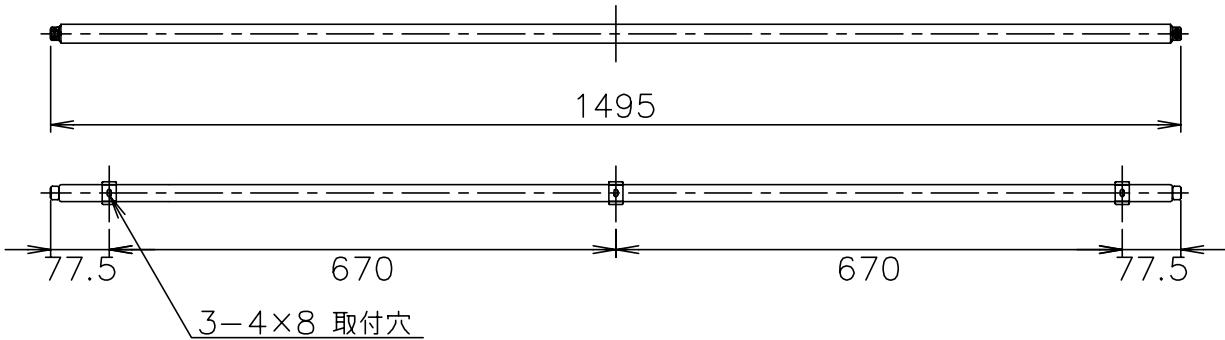

060620 070406

全体図

△ 安全上のご注意

- 一般屋内用器具です。屋外や、水気、湿気のある所には取付け出来ません。
絶縁不良による感電・火災の原因となることがあります。
- 同梱の取付金具は水平面上向取付専用です。
天井面に下向や、壁面に垂直に取付ける場合は、別売のZ1079:天井・壁取付金具をご使用ください。
不備がありますと落下のおそれがあります。
- 壁面に器具長手方向を垂直に取付ける場合は、別売のZ1081:縦方向取付支持をご使用ください。
詳細はZ1081仕様図・取扱説明書を参照してください。
指定外取付けは落下のおそれがあります。

13					6	取付ネジ	SWRH	3	クロメート処理	器具 タイプ	ランプ別		
12					5	取付金具	SUS-P	3					
11					4	接続コネクター	樹脂	2	白色				
10					3	ソケット	樹脂	2	G5 1A 600V	適合	G5		
9					2	本体	AS	1	白色塗装	ランプ	TL5 蛍光ランプ 35W×1		
8					1	ランプカバー	プラスチック	1	透明	色種			
7					品番	品名	材質	数量	摘要	カタログ 番号	L-899W	型番	252SL35A0B10NC/JY
第三角法		作図	glex	単位	mm	尺度	—	質量	1.0 kg				