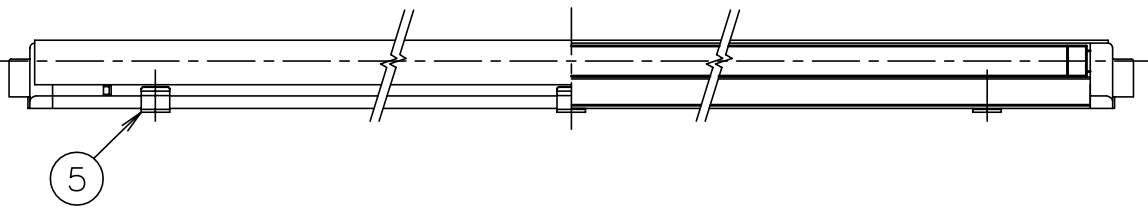

060620 070406

全体図

△ 安全上のご注意

- 一般屋内用器具です。屋外や、水気、湿気のある所には取付け出来ません。
絶縁不良による感電・火災の原因となることがあります。
- 同梱の取付金具は水平面上向取付専用です。
天井面に下向や、壁面に垂直に取付ける場合は、別売のZ1079:天井・壁取付金具をご使用ください。
不備がありますと落下のおそれがあります。
- 壁面に器具長手方向を垂直に取付ける場合は、別売のZ1081:縦方向取付支持をご使用ください。
詳細はZ1081仕様図・取扱説明書を参照してください。
指定外取付けは落下のおそれがあります。

13					6	取付ネジ	SWRH	3	クロメート処理	器具 タイプ	ランプ別		
12					5	取付金具	SUS-P	3					
11					4	接続コネクター	樹脂	2	白色				
10					3	ソケット	樹脂	2	G5 1A 600V	適合	G5		
9					2	本体	AS	1	白色塗装	ランプ	TL5 蛍光ランプ 35W×1		
8					1	ランプカバー	プラスチック	1	透明	色種			
7					品番	品名	材質	数量	摘要	カタログ 番号	L-899W	型番	252SL35A0B10NC/JY
第三角法		作図	glex	単位	mm	尺度	—	質量	1.0 kg				