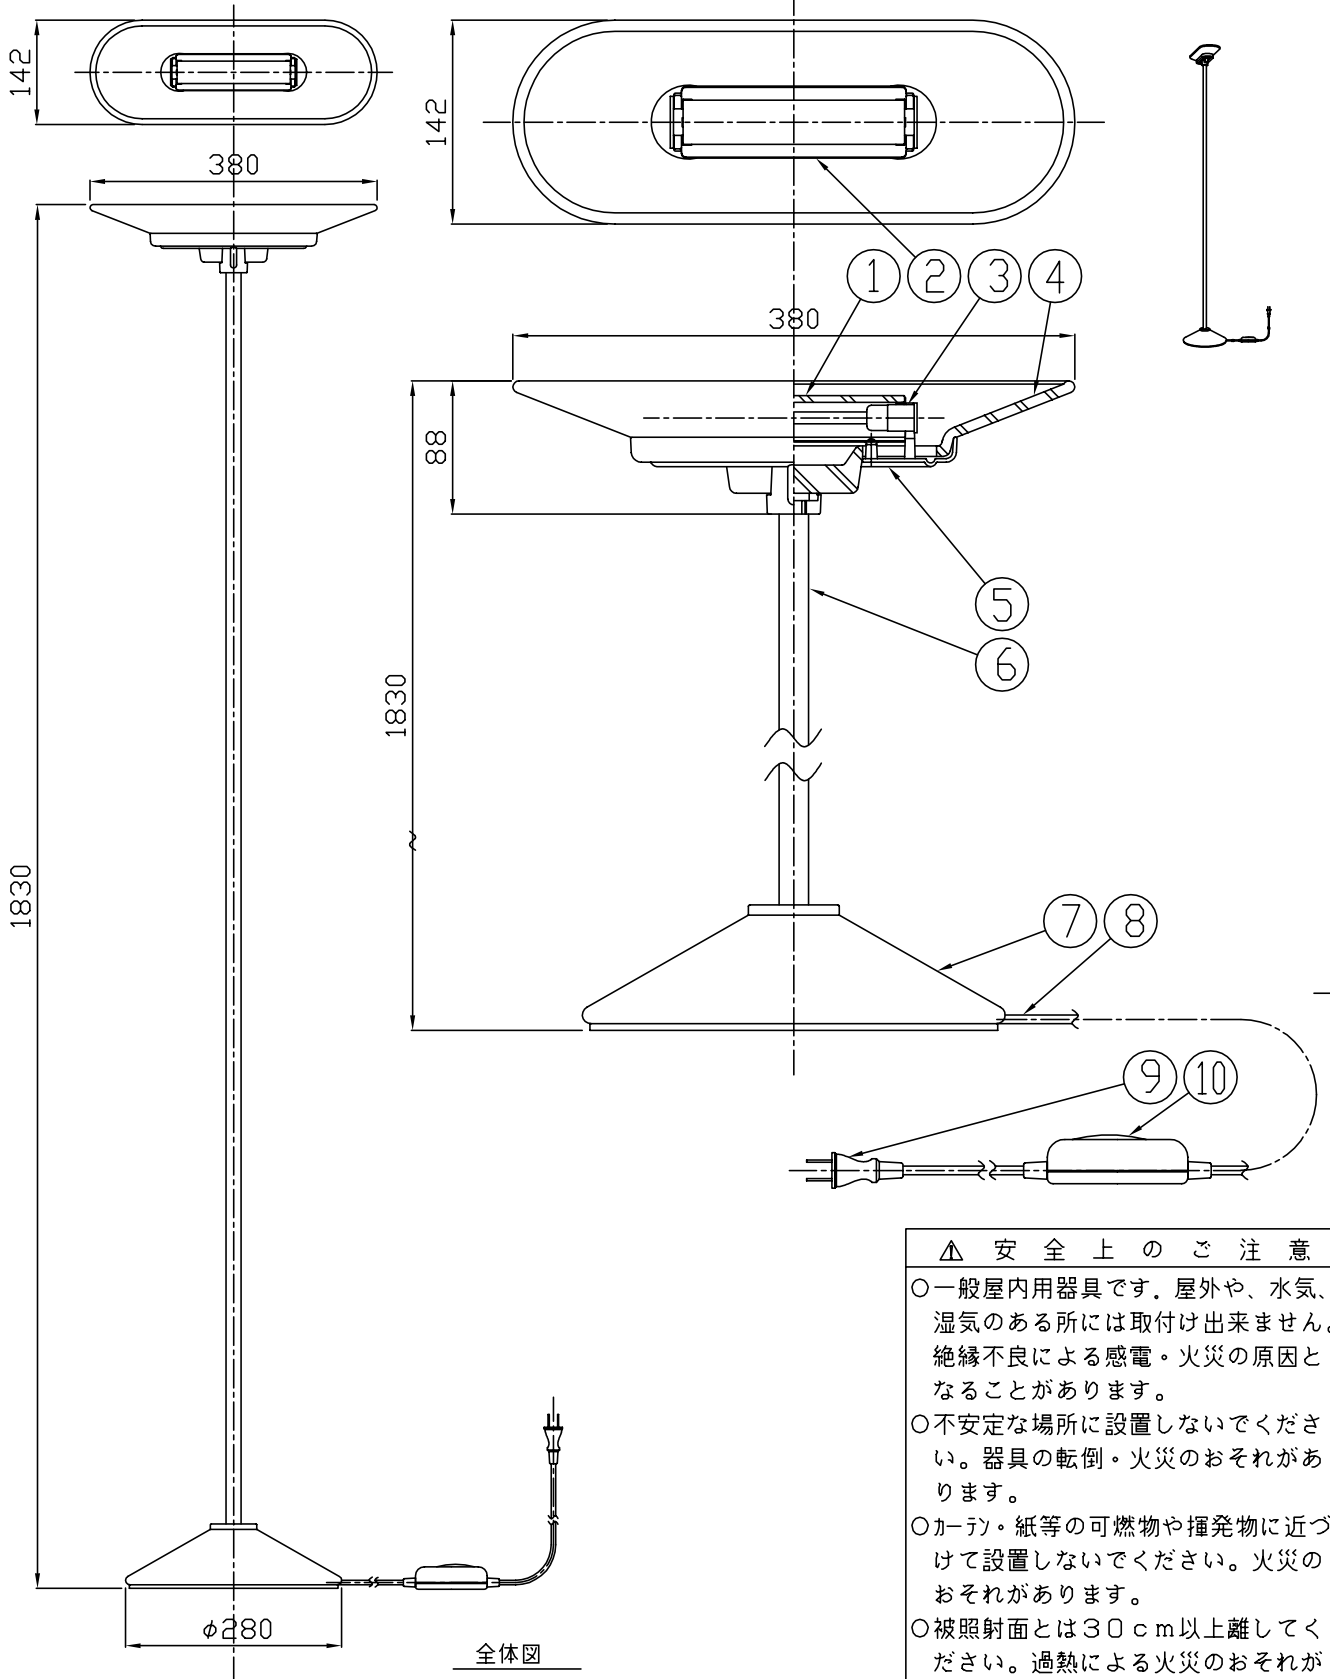

030818

010421

全体図

**△ 安全上のご注意**

- 一般屋内用器具です。屋外や、水気、湿気のある所には取付け出来ません。絶縁不良による感電・火災の原因となることがあります。
- 不安定な場所に設置しないでください。器具の転倒・火災のおそれがあります。
- カーテン・紙等の可燃物や揮発物に近づけて設置しないでください。火災のおそれがあります。
- 被照射面とは30cm以上離してください。過熱による火災のおそれがあります。

13				6	支柱	ST	1	チタリイタリ	器具	ランプ別売			
12				5	灯体	ADC	1	チタリイタリ	タイプ				
11				4	セード	ガラス	1	白					
10	フット式調光器	ABS	1	フル100V400VA	3	ソケット	磁器	2	R7S 250V10A	適合	R7S 両口ハロゲンランプ 250W×1		
9	プラグ	塩化ビニル	1	黒色 125V 7A	2	反射板	AP	1	アルミ仕上げ	ランプ			
8	コード	塩化ビニル	1	黒色 長さ3.5m	1	ランプカバー	硬質ガラス	1	クリア	色種			
7	ベースカバー	ガラス	1	白	品番	品名	材質	数量	摘要	カタログ			
第三角法		作図	yi	単位	mm	尺度	—	質量	6.7 kg	番号	S1431W	型番	V1SA-03Z9-AW