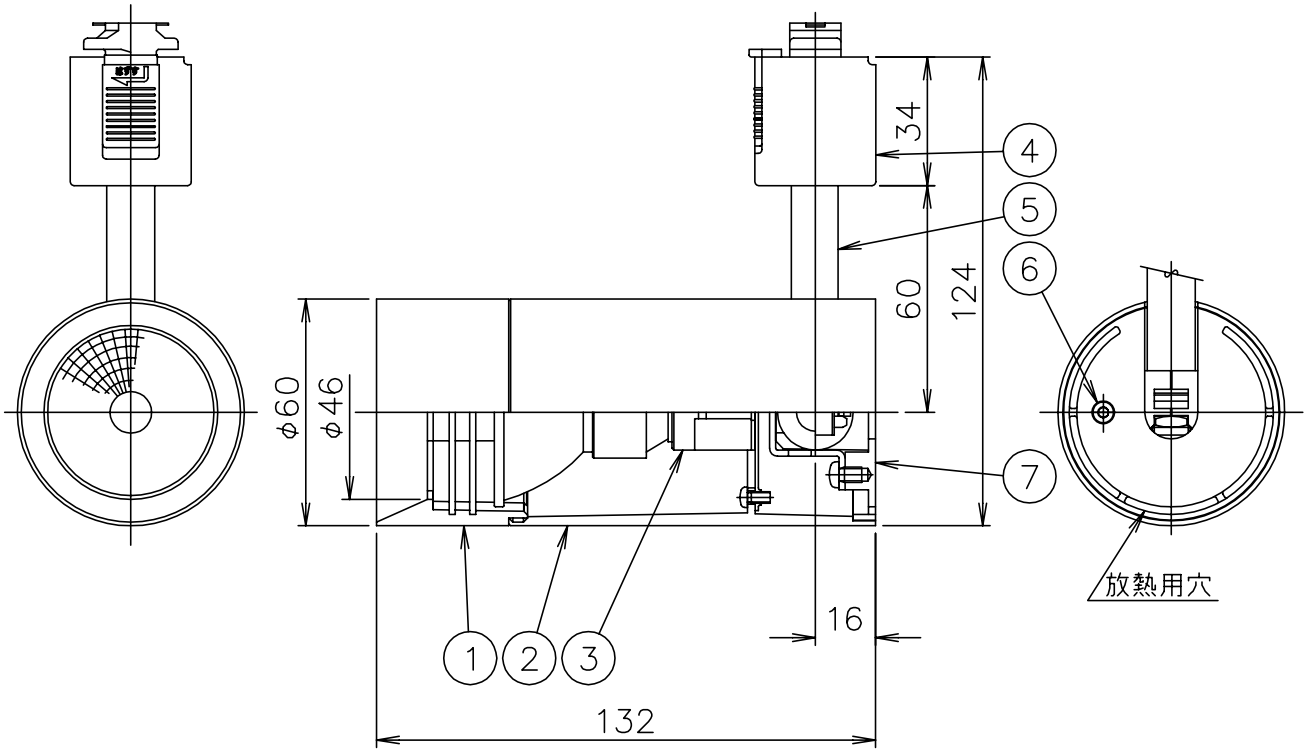

060531

放熱用穴

△ 安全上のご注意

- 一般屋内用器具です。屋外や、水気、湿気のある所には取付け出来ません。絶縁不良による感電・火災の原因となることがあります。
- 天井面取付専用器具です。傾斜天井、壁面、床面には取付けないでください。指定外取付けは、火災・落下のおそれがあります。
- 被照射面とは0.5m以上離してください。過熱による火災のおそれがあります。
- 前面ガラスが高温になりますので、人が容易に触れるおそれのある所には取付けないでください。やけどのおそれがあります。

注記 1) 近接照射限度：0.5m  
 [可燃物を0.5m未満で照射しないこと]

13				6	ロックネジ	SUS	1	呼び 2.5	器具 タイプ	ランプ別 屋内専用			
12				5	パイプ	ST	1	白色塗装					
11				4	ダクト用プラグ	ポリカーボネート	1	白色 6A 125V					
10				3	ソケット	セラミック	1	E11 6A 125V	適合	E11 φ50			
9				2	本体	ADC	1	白色塗装	ランプ	ダイクロミックミラーランプ 110V50W×1			
8				1	フード	ADC	1	外面：白色塗装 内面：黒色塗装	色種	W(白)			
7	エンドプレート	ADC	1	白色塗装	品番	品名	材質	数量	摘要	カタログ 番号	T5206W	型番	88TJ-57G0-1W
第三角法		作図	glex	単位	mm	尺度	—	質量	0.4	kg			