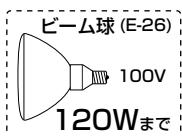

ご使用前に、この説明書を必ずお読みの上、正しくお使いください。

NO.F130

安全にご使用いただくために

⚠ 警告

- ●この器具は一般屋内用スタンドです。水や湿気の多い場所で使用しないでください。
  火災・感電の原因となります。
- ●電球交換の際には、本体表示にしたがって、指定された電球を使用してください。
  指定以外の電球を使用すると、**火災の原因となります。**
- ●毛足のながいじゅうたんの上等など不安定な場所で使用しないでください。
  倒れたりして、火災・けがの原因となります。
- ●布や布団などで覆ったり、カーテンなど燃えやすいものの近くで使用しないでください。
  火災の原因となります。
- ●万一、煙が出たり、変な臭いがするなどの異常状態のまま使用すると、**火災・感電の原因となります。**すぐにスイッチを切り、差し込みプラグをコンセントから抜いてください。
  異常がおさまったことを確認して**電器店・工事店**に修理をご依頼下さい。

⚠ 注意

- ●濡れた手で差し込みプラグを抜き差ししないでください。**感電の原因となることがあります。**
- ●差し込みプラグを抜くときに、電源コードを引っ張らないでください。
  コードが傷つき、**火災・感電の原因となることがあります。**

■ 電球交換

- ●電球交換や、お手入れの際は、安全のため電源を切ってから行ってください。**やけど・感電の原因となることがあります。**

- ●電球交換の際には、本体表示にしたがって、指定された電球を使用してください。指定以外の電球を使用すると、**火災の原因となることがあります。**

または、

■ 器具の保守・点検

- ●照明器具の取り替え時期の目安は、通常のご使用状態においては約8年～10年です。
  安全に使用するため、5年に1回程度の器具点検及び、6ヶ月に1回程度の清掃を行うようお願いいたします。

- ●汚れを落とす場合は、石鹼にひたした、柔らかい布をよく絞ってふきとり、乾いた布で仕上げてください。
  シンナー、ベンジンなどの揮発性のものでふいたり、殺虫剤をかけたりしないで

ください。
変色・変質の原因となります。

お客様相談窓口

マックスレイ株式会社

東京☒
大阪☒

03-3791-2711
06-6967-0123

名古屋☒
福岡☒

052-252-9556
092-431-7824