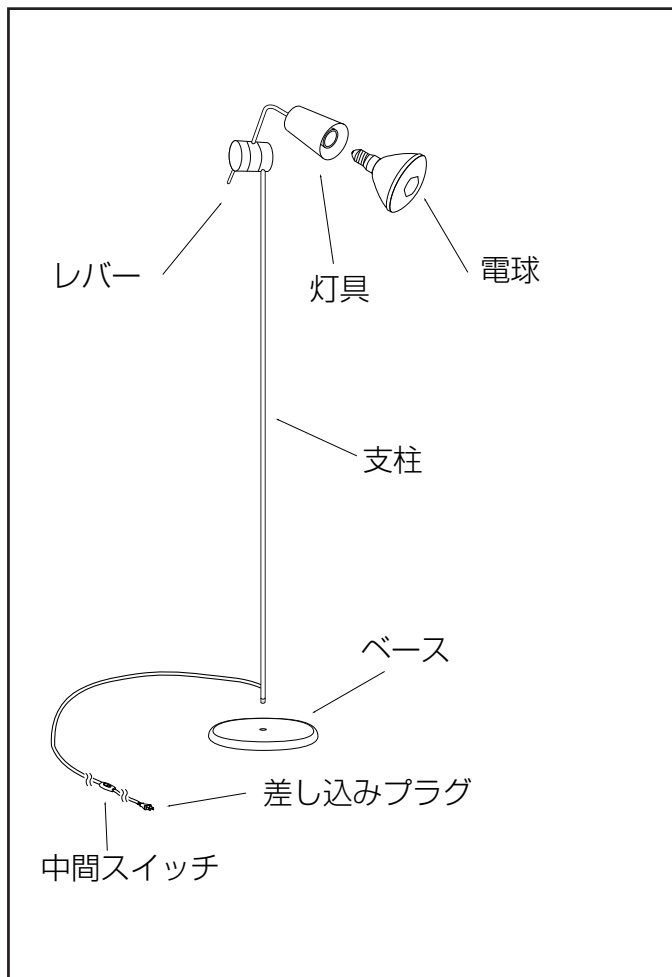

MF7130

このたびは、マックスレイ照明器具をお買い上げいただきまことにありがとうございます。ご使用になる前に必ず本説明書をよくお読みの上、正しくお使いください。設置終了後、この説明書は必ずお客様にお渡しください。

安全に設置いただくために

⚠ 警告

- この器具は一般屋内用スタンドです下記の使用環境、条件では使用しないでください。

感電・火災・落下の原因となります。

- ・周囲温度が常時 35℃以上の所
 - ・屋外や水のかかる所や、風呂場など湿気が多い(湿度 85%以上)所
 - ・腐食性ガス・可燃性ガスの生じる所
 - ・振動・衝撃の激しい所や、粉塵の多い所
- 毛足のながいじゅうたんのの上など不安定な場所で使用しないでください。
- #### 倒れたりして、火災・けがの原因となります。
- 布や布団などで覆ったり、カーテンなど燃えやすいものの近くで使用しないでください。
- #### 火災の原因となります。
- 器具を改造しないでください。火災・感電の原因となります。

⚠ 注意

- 器具に表示された電源電圧の± 6%以内で使用してください。火災・感電の原因となることがあります。

■ 各部の名称

■ 取付方法

1. 支柱をベースに取付ける。
 - 支柱を時計方向に回してベースにねじ込んでください。
2. 本体を適当な場所に置く。
 - 傾いた所など不安定な場所には、置かないでください。転倒するなどして、火災・けがの原因となります。
3. 器具に表示してある電球をソケットに確実に取付ける。
 - 本体の表示にしたがって、ビーム球 120Wまたは、レフレクター球 150W までの電球を使用してください。指定以外の電球を使用すると、火災の原因となることがあります。
4. 照射角度の調整をする。
 - 照射角度の調整は、レバーを反時計方向に回して、ゆるめて行ってください。
5. 差し込みプラグをコンセントに差し込む。
 - 濡れた手で差し込みプラグを抜き差ししないでください。感電の原因となることがあります。
 - 電源コードを無理に曲げたり、ねじったり、引っ張ったりしないでください。コードが損傷し、火災・感電の原因となります。
6. 中間スイッチで点灯(ON)させる。