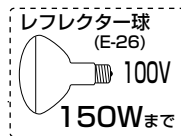

ご使用前に、この説明書を必ずお読みの上、正しくお使いください。

NO.F130

安全にご使用いただくために

⚠ 警告

- ●この器具は一般屋内用スタンドです。水や湿気の多い場所で使用しないでください。
  火災・感電の原因となります。
- ●電球交換の際には、本体表示にしたがって、指定された電球を使用してください。
  指定以外の電球を使用すると、**火災の原因となります。**
- ●毛足のながいじゅうたんの上等など不安定な場所で使用しないでください。
  倒れたりして、火災・けがの原因となります。
- ●布や布団などで覆ったり、カーテンなど燃えやすいものの近くで使用しないでください。
  火災の原因となります。
- ●万一、煙が出たり、変な臭いがするなどの異常状態のまま使用すると、**火災・感電の原因となります。**すぐにスイッチを切り、差し込みプラグをコンセントから抜いてください。
  異常がおさまったことを確認して**電器店・工事店**に修理をご依頼下さい。

⚠ 注意

- ●濡れた手で差し込みプラグを抜き差ししないでください。**感電の原因となることがあります。**
- ●差し込みプラグを抜くときに、電源コードを引っ張らないでください。
  コードが傷つき、**火災・感電の原因となることがあります。**

■ 電球交換

- ●電球交換や、お手入れの際は、安全のため電源を切ってから行ってください。**やけど・感電の原因となることがあります。**

- ●電球交換の際には、本体表示にしたがって、指定された電球を使用してください。指定以外の電球を使用すると、**火災の原因となることがあります。**

または、

■ 器具の保守・点検

- ●照明器具の取り替え時期の目安は、通常のご使用状態においては約8年～10年です。
  安全に使用するため、5年に1回程度の器具点検及び、6ヶ月に1回程度の清掃を行うようお願いいたします。

- ●汚れを落とす場合は、石鹼にひたした、柔らかい布をよく絞ってふきとり、乾いた布で仕上げてください。
  シンナー、ベンジンなどの揮発性のものでふいたり、殺虫剤をかけたりしないで

ください。
変色・変質の原因となります。

お客様相談窓口

マックスレイ株式会社

東京☒
大阪☒

03-3791-2711
06-6967-0123

名古屋☒
福岡☒

052-252-9556
092-431-7824