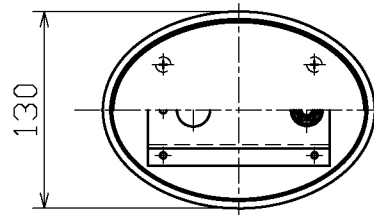

別表

カラーコード	仕上色
-02	ブラックニッケルメッキ仕上
-35	クロムメッキ仕上
-40	シルバー塗装仕上

部番	部品名	材質	数	備考
9	フェルト	フェルト	1	ブラック
8	電源コード	平行ビニル	1	ブラック
7	スイッチ	樹脂	1	ブラック
6	支柱	黄銅	1	別表参照
5	本体	鋼板	1	ホワイト塗装仕上
4	ソケット	磁器	1	E17
3	アーム	鋼管	1	別表参照
2	ベース本体	鋼板	1	ブラック塗装仕上
1	ベース天板	鋼板	1	別表参照

• 安全のため、ご使用前に必ず取扱説明書をお読み下さい。

- スタンド本体
- ヘッド(OP01180別売)を取付てご使用下さい。
- スイッチ付コード長さは2m
- ブラックニッケルメッキ仕上は光の反射によりブラックニッケル特有の虹色紋様が出る事があります。

特記事項

尺度	1 / 5	品番	OP01184		
重量	1.9 kg	電球	PS三電球(クリア・白)		
検印	富野	印	勝田	印	金谷

作成日 2009.07.21