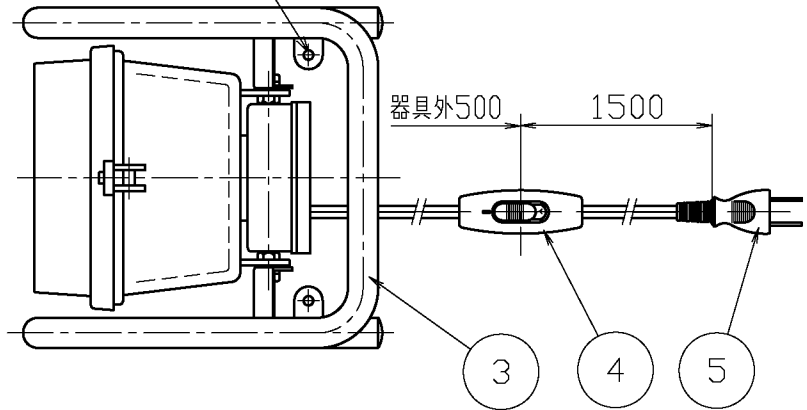

可動範囲

2-φ5取付用穴

別表

カラーコード	仕上色
-01	ホワイト塗装仕上
-02	ブラック塗装仕上

①

・安全のため、ご使用前に必ず取扱説明書をお読み下さい。

7					・近接照射限度 1.5m 浴室など湿気の多い所では 使用しないで下さい。 別途屋外仕様も承ります。 特記事項	尺度 1 / 4 品番 MS1493 重量 1.2 kg 電球 両口10ヶツ球 (ショートタイプ) R7s 100W (付)	検印 富野 印 徳田 金谷
6							
5	電源コード	EPPFF	1	0.75mm ² 黒平行線			
4	中間スイッチ	樹脂	1	ブラック			
3	フレーム	鋼管	1	別表参照			
2	カバー	強化ガラス	1	透明			
1	本体	アルミダイカスト	1	別表参照			
部番	部品名	材質	数	備考	作成日 2010.01.06	maxRAY A Harmony of Light and Space	