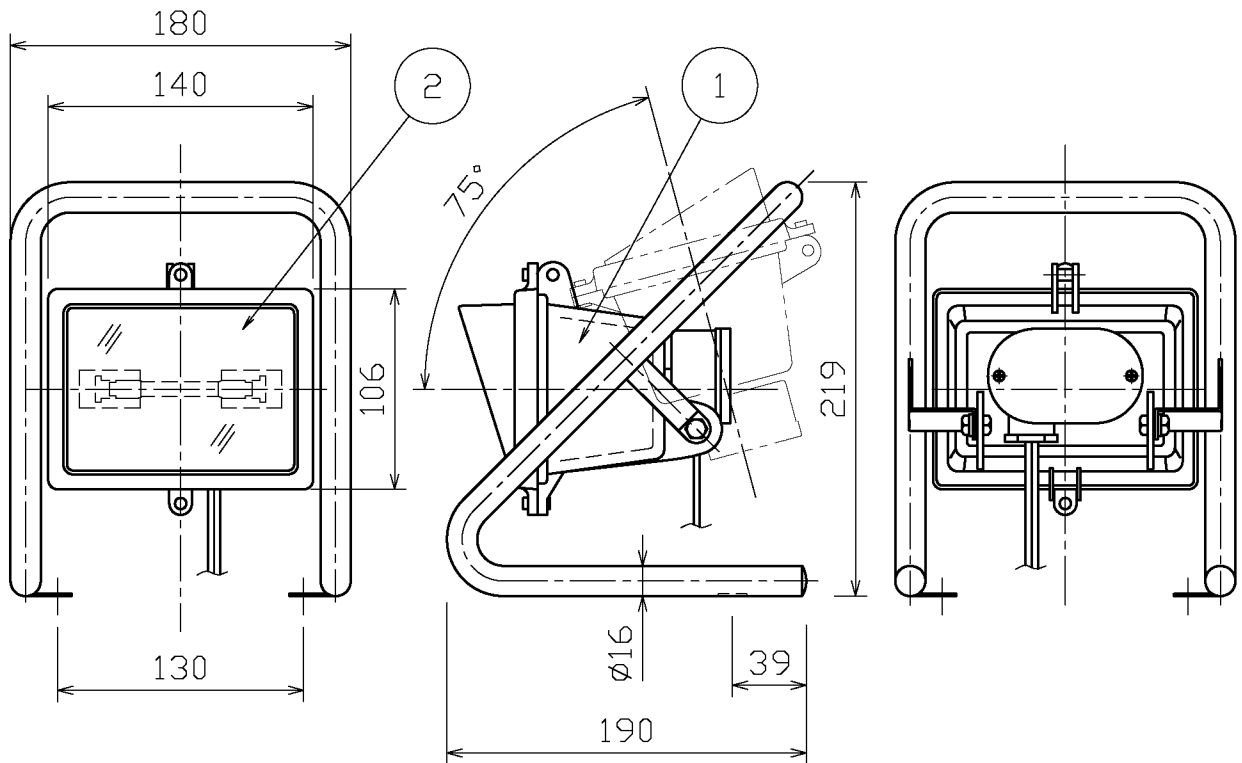

可動範囲

2-φ5取付用穴

別表

カラーコード	仕上色
-01	ホワイト塗装仕上
-02	ブラック塗装仕上

①

・安全のため、ご使用前に必ず取扱説明書をお読み下さい。

7					・近接照射限度 1.5m 浴室など湿気の多い所では 使用しないで下さい。 別途屋外仕様も承ります。 特記事項	尺度 1 / 4 品番 MS1493 重量 1.2 kg 電球 両口10ヶツ球 (ショートタイプ) R7s 100W (付)	検印 富野 印 徳田 金谷
6							
5	電源コード	EPPFF	1	0.75mm ² 黒平行線			
4	中間スイッチ	樹脂	1	ブラック			
3	フレーム	鋼管	1	別表参照			
2	カバー	強化ガラス	1	透明			
1	本体	アルミダイカスト	1	別表参照			
部番	部品名	材質	数	備考	作成日 2010.01.06	maxRAY A Harmony of Light and Space	